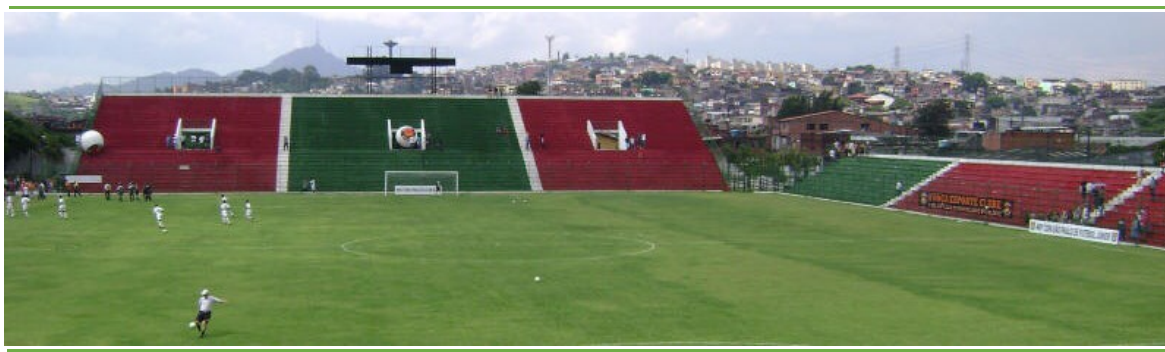

Cidade sede: OSASCO é quase um bairro da capital.

Local de jogo: Estádio Pref. José Liberatti foi inaugurado em 1996 e atende 17.430 torcedores.

Equipes: Grêmio Osasco-SP, Fluminense-RJ, Real Noroeste-ES e Interporto-TO

Grêmio Osasco – SP

Grêmio Esportivo
Osasco
Osasco, São Paulo

O nosso Rating
C
★★★★☆

Na Copinha 2016 fez um equilibrado 1 vitória, 1 empate e 1 derrota mas não conseguiu passar de fase, perdendo a vaga para o Rondonópolis.

Amistosos entre novembro e dezembro: No duelo entre GEO e GEO, deu empate. A equipe sub-20 enfrentou o elenco profissional em jogo-treino no CT da Vila Yolanda e ficou no empate em 1 a 1.

Em jogo-treino realizado no CT da Vila Yolanda, a equipe sub-20 do Grêmio Osasco empatou em 1 a 1 com o Santo André em preparação para a Copa São Paulo de Juniores.

A equipe sub-20 do Grêmio Osasco treinou em Mineiros do Tietê, interior de São Paulo se preparando para a Copa São Paulo.

Após pré-temporada no interior de São Paulo, o time sub-20 do Grêmio Osasco enfrentou o sub-17 do Osasco Futebol Clube e ficou no empate sem gols.

O time de Luciano Moraes fez mais um amistoso, agora disputado na Cidade de Deus, sede do Banco Bradesco, em Osasco. A equipe sub-20 saiu atrás, mas conseguiu reverter o placar com gols do volante Pablo e do atacante Matheus Aragão e venceu o Flamengo-SP por 2 a 1.