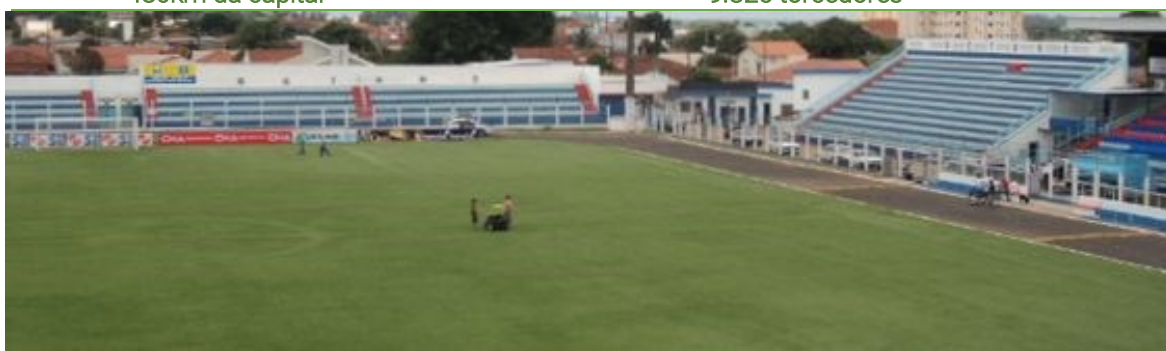

GRUPO 6:

Penápolis

480km da capital

Estádio Tenente Carriço

9.825 torcedores

Cidade sede: PENÁPOLIS, situada no centro-oeste do estado a 480 Km da capital paulista.

Local de jogo: Estádio Tenente Carriço, inaugurado em outubro de 1928, tem a capacidade de 9.825 e atende principalmente o time da Penapolense.